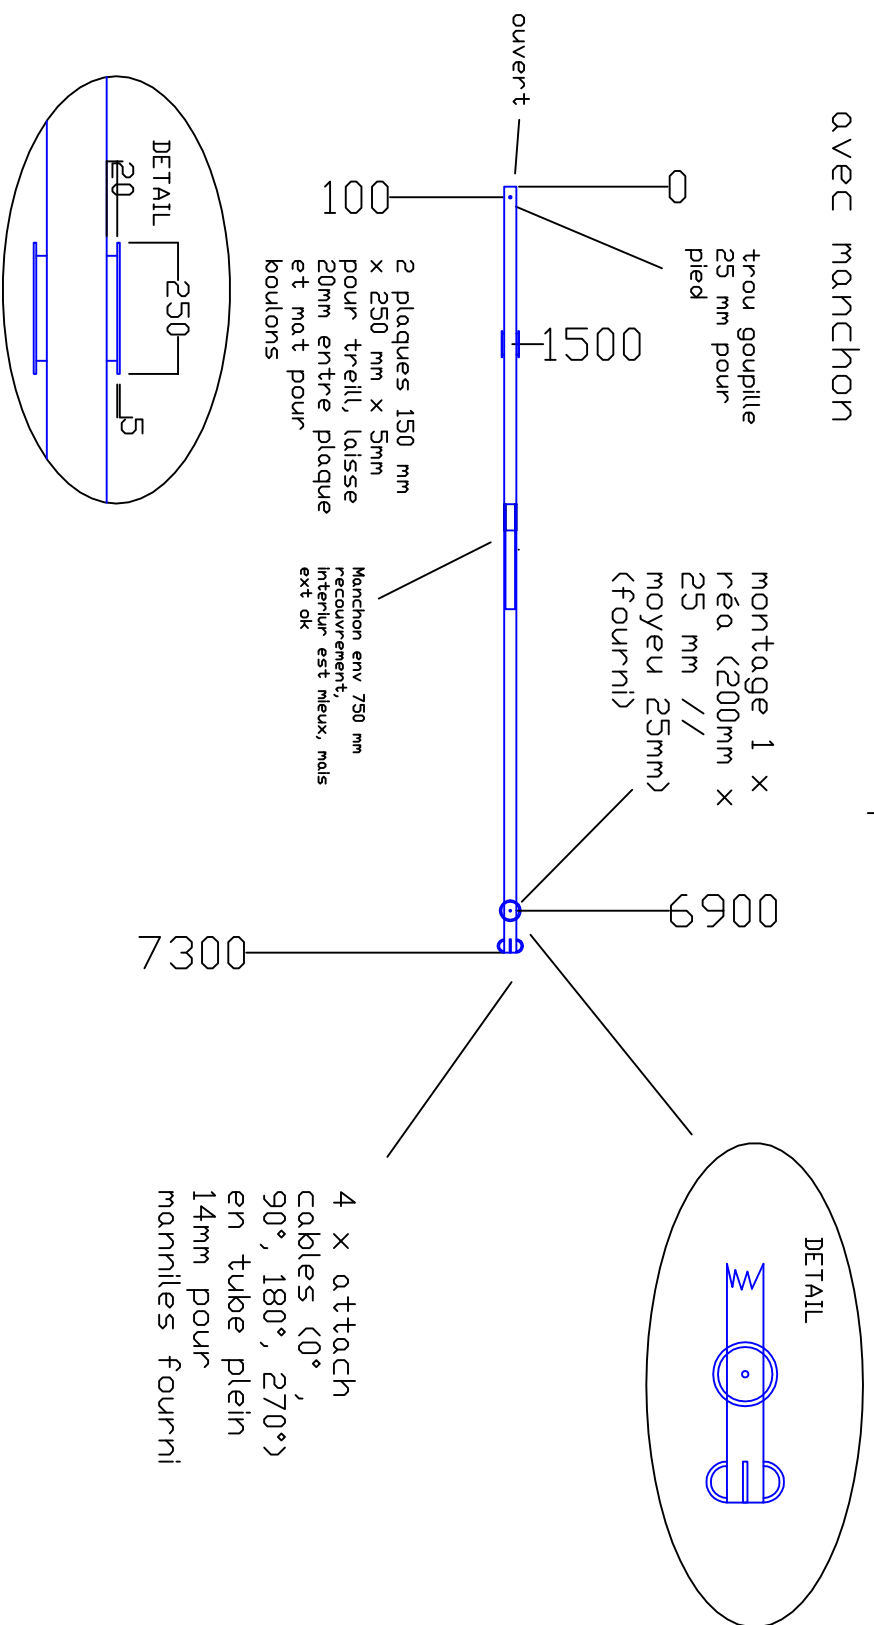

2 x Mat
 tube acier 7600mm x 114.3mm ep. 3.6 mm
 avec manchon

4 x attach
 cables (0°,
 90°, 180°, 270°)
 en tube plein
 14mm pour
 manilles fourni